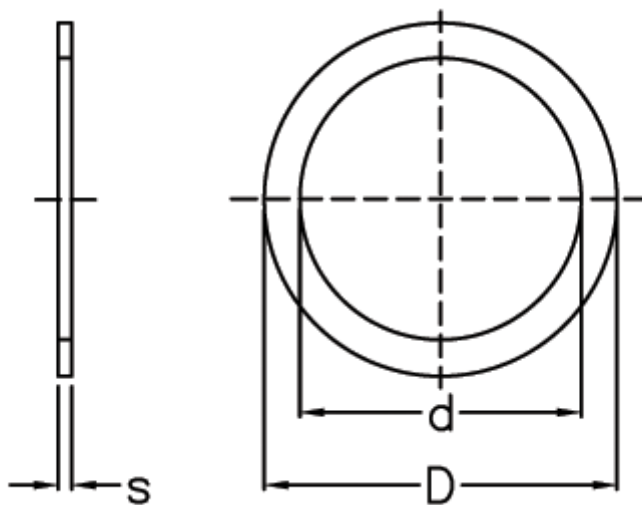

Varenummer: 0130871
Beskrivelse: Seeger passkive
PS 160x190x0,1 DIN 988

Mål

Betegnelse	= PS 160x190x0,1
d	= 160
D	= 190
s	= 0.10
tol	= -0.03
vægt kg/1000	= 6.470